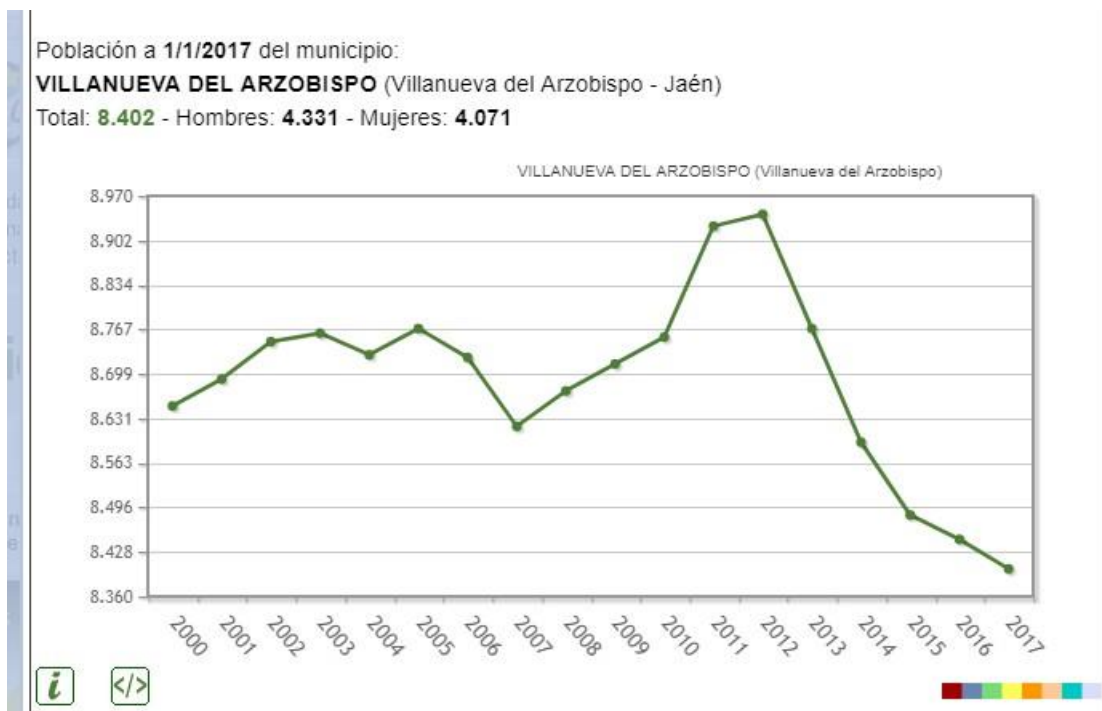

**EXCMO. AYUNTAMIENTO DE
VILLANUEVA DEL ARZOBISPO**
Negociado de Estadística

FECHA: _____

SALIDA

NÚMERO: _____

La población de este municipio a 1 de Enero de 2017, publicada el día 18 de Enero de 2018, es la siguiente:

8.402 Habitantes: 4331 Varones
4071 Mujeres

Véase gráfico comparativo con los años anteriores:

Villanueva del Arzobispo a 23 de Enero de 2018

EL JEFE DEL NEGOCIADO
DE ESTADÍSTICA